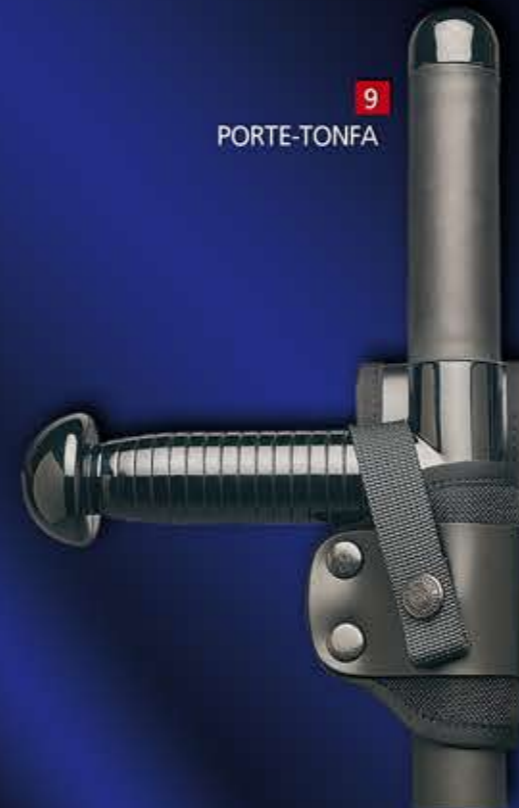

# TONFAS

1 - BATON DROIT

2 - BATON DROIT

3 - BATON DROIT

4 - BATON ELECTRIQUE

BATON ELECTRIQUE - 5

ELECTRIC SHOCKER - 6

7  
TONFA

8  
TONFA

7 - # 552 - TONFA BI-MATIERE 60 CM AVEC MEPLAT

8 - # 551 - TONFA MONO-MATIERE EN POLYCARBONATE  
LONG 60 CM AVEC MEPLAT  
100% POLYCARBONATE

9 - # 9868 - PORTE-TONFA TURNSTOP SYSTEM

10 - # 9862 - PORTE-TONFA TIMECOPT™

11 - # 466 - PORTE-TONFA CUIR

9  
PORTE-TONFA

10  
PORTE-TONFA

11  
PORTE-TONFA

1 - # 569 - BATON TELESCOPIQUE GK 21"/ 53 CM

2 - # BLK8016 - BATON TELESCOPIQUE BLAKE 16"/ 40 CM

3 - # BLK8021 - BATON TELESCOPIQUE BLAKE 21"/ 53 CM