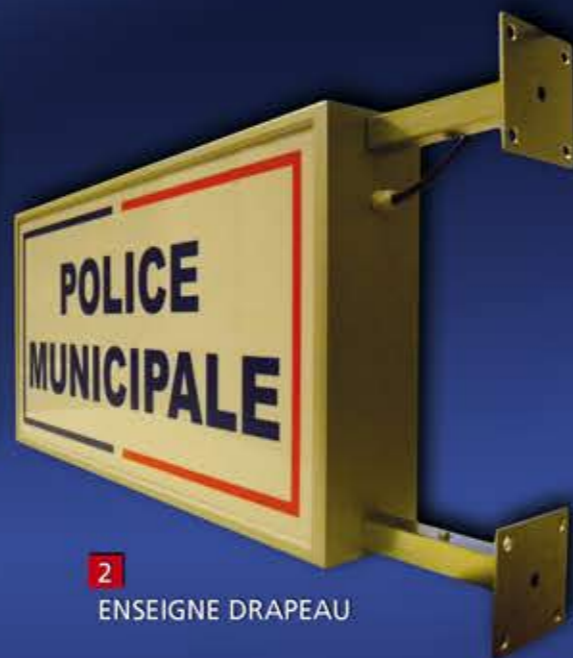

SIGNALISATION - COFFRE

ENSEIGNE MURALE POLICE MUNICIPALE

1
ENSEIGNE MURALE

2
ENSEIGNE DRAPEAU

- 1 - # 6910010 - ENSEIGNE MURALE POLICE MUNICIPALE
Nous consulter.
- 2 - # 6910020 - ENSEIGNE DRAPEAU POLICE MUNICIPALE
Nous consulter.

Nous vous proposons toute une gamme de coffres et d'armoires fortes - Coffre special timbre-amendes et armoire forte speciale POLICE MUNICIPALE - Possibilité d'options et d'évolutions : Range tonfas, casier d'armes pour rangement individuel monté sur porte générale pour chef de service permettant l'accès à l'ensemble des coffres avec une seul clef.
NOUS CONSULTER POUR TOUTE DEMANDE DE TARIF.

1
ENSEMBLE MOBILE D ALERTE

CANINS

2
CAGE
PLASTIQUE
DE VEHICULE

4
LECTEUR
À PUCE

3
PERCHE

- 1 - # 6810010 - ENSEMBLE MOBILE D'ALERTE - EMA
Valise complète et compacte contenant l'ensemble du système - Microphone
Lecteur MP3 - Prise allume cigare - Haut parleur 100 Watts.T
- 2 - # 6900170 - CAGE PLASTIQUE DE VEHICULE POUR TRANSPORT D'ANIMAUX
6900179 - CAGE PLASTIQUE DE VEHICULE POUR TRANSPORT D'ANIMAUX
- 3 - # 6900150 - PERCHE
- 4 - # 6900181 - LECTEUR À PUCE